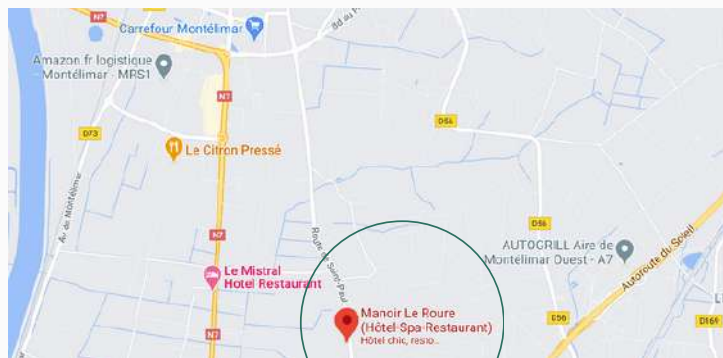

## Où nous trouver ?

Manoir le Roure  
4312 route de St Paul  
26780 Chateauneuf-du-rhône

Au Sud de Montélimar  
Sortie 18 : A 3 min de l'autoroute